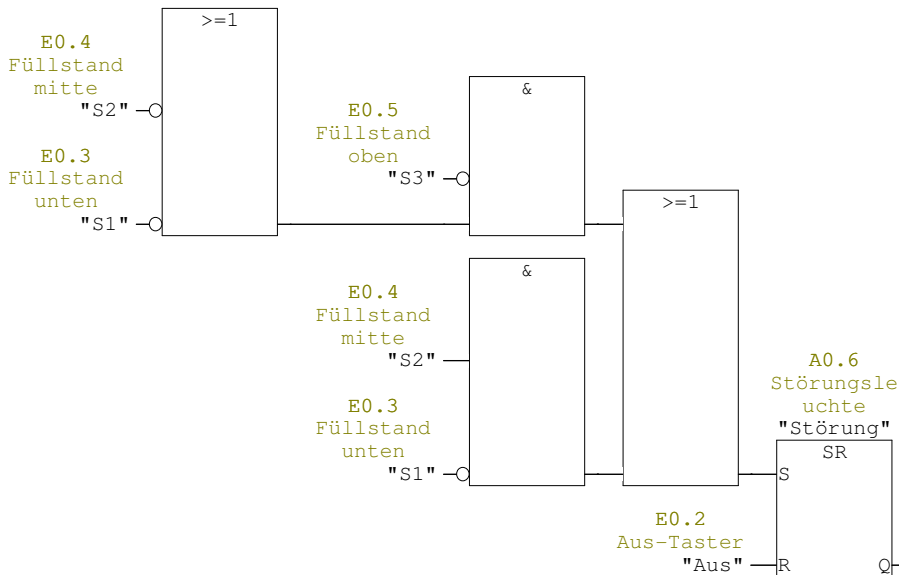

OB1 - <offline>

""

Name: **Familie:**
Autor: **Version:** 0.1
Zeitstempel Code: **Bausteinversion:** 2
 23.01.2011 19:25:55
Interface: 15.02.1996 16:51:12
Längen (Baustein / Code / Daten): 00218 00088 00028

Name	Datentyp	Adresse	Kommentar
TEMP		0.0	
OB1_EV_CLASS	Byte	0.0	Bits 0-3 = 1 (Coming event), Bits 4-7 = 1 (Event class 1)
OB1_SCAN_1	Byte	1.0	1 (Cold restart scan 1 of OB 1), 3 (Scan 2-n of OB 1)
OB1_PRIORITY	Byte	2.0	Priority of OB Execution
OB1_OB_NUMBR	Byte	3.0	1 (Organization block 1, OB1)
OB1_RESERVED_1	Byte	4.0	Reserved for system
OB1_RESERVED_2	Byte	5.0	Reserved for system
OB1_PREV_CYCLE	Int	6.0	Cycle time of previous OB1 scan (milliseconds)
OB1_MIN_CYCLE	Int	8.0	Minimum cycle time of OB1 (milliseconds)
OB1_MAX_CYCLE	Int	10.0	Maximum cycle time of OB1 (milliseconds)
OB1_DATE_TIME	Date_And_Time	12.0	Date and time OB1 started

Baustein: OB1 "Main Program Sweep (Cycle)"

Netzwerk: 1 Störungsleuchte

Netzwerk: 2 Störungsleuchte

Netzwerk: 3