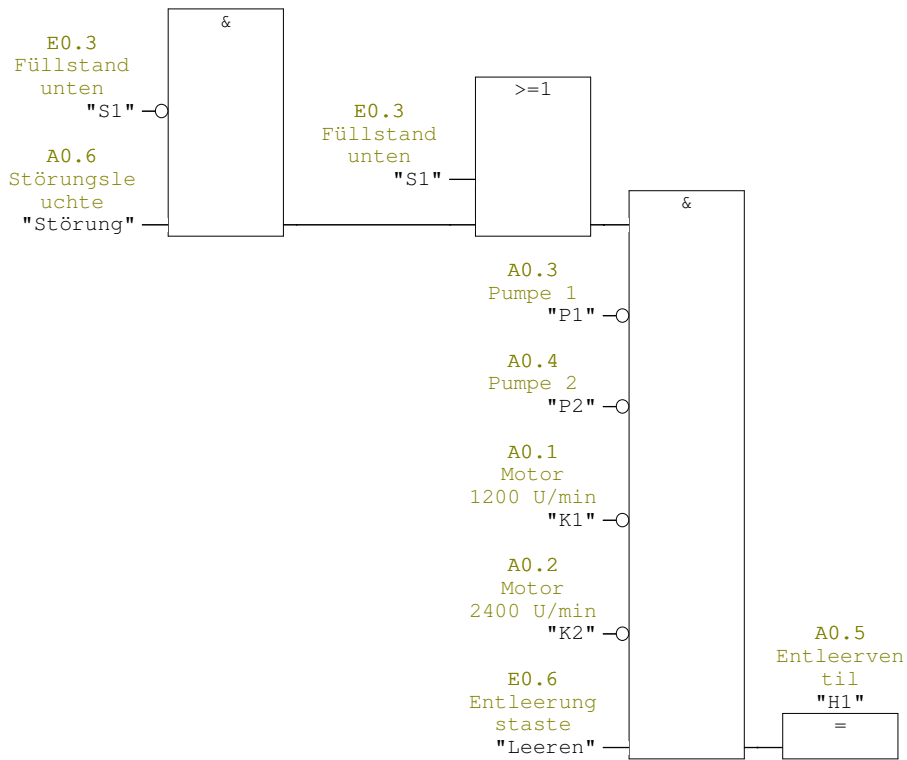

OB1 - <offline>

""

Name: **Familie:**
Autor: **Version:** 0.1
Zeitstempel Code: **Bausteinversion:** 2
 23.01.2011 19:25:55
Interface: 15.02.1996 16:51:12
Längen (Baustein / Code / Daten): 00218 00088 00028

Name	Datentyp	Adresse	Kommentar
TEMP		0.0	
OB1_EV_CLASS	Byte	0.0	Bits 0-3 = 1 (Coming event), Bits 4-7 = 1 (Event class 1)
OB1_SCAN_1	Byte	1.0	1 (Cold restart scan 1 of OB 1), 3 (Scan 2-n of OB 1)
OB1_PRIORITY	Byte	2.0	Priority of OB Execution
OB1_OB_NUMBR	Byte	3.0	1 (Organization block 1, OB1)
OB1_RESERVED_1	Byte	4.0	Reserved for system
OB1_RESERVED_2	Byte	5.0	Reserved for system
OB1_PREV_CYCLE	Int	6.0	Cycle time of previous OB1 scan (milliseconds)
OB1_MIN_CYCLE	Int	8.0	Minimum cycle time of OB1 (milliseconds)
OB1_MAX_CYCLE	Int	10.0	Maximum cycle time of OB1 (milliseconds)
OB1_DATE_TIME	Date_And_Time	12.0	Date and time OB1 started

Baustein: OB1 "Main Program Sweep (Cycle)"

Netzwerk: 1 Störungsleuchte

Netzwerk: 2 Störungsleuchte

Netzwerk: 3